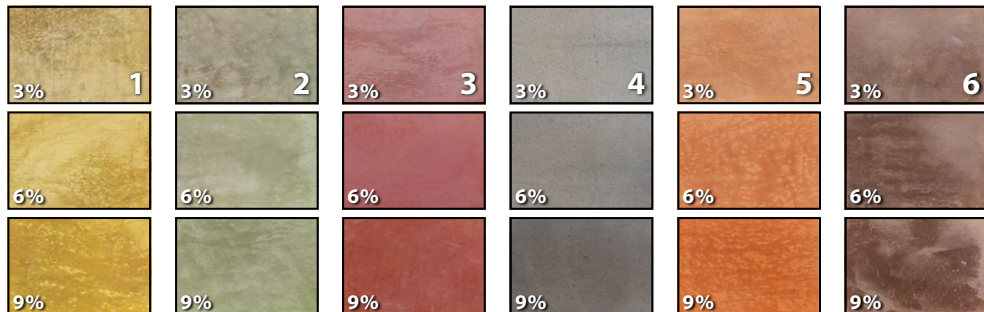

contacto@kimikolor.com

Kimikolor

Sistema Pigmentos para Concreto *Kimikret*

Visítanos y conoce todos nuestros productos

KIMI KOLOR
La estética de tus obras

KIMIKRET COLOR INTEGRAL

El Kimikret Color Integral es una mezcla de pigmentos con alto grado de óxidos de hierro de la más alta calidad, especialmente diseñada para la coloración de cementantes o concretos. Al mezclarse con el cemento y los agregados del concreto, nos dan un excelente poder tintóreo, se utilizan normalmente para pisos de concreto. Tienen una excelente resistencia a la luz y la alcalinidad. Le da vida a sus proyectos arquitectónicos.

1. Amarillo KKI-26
2. Verde KKI-48

3. Rojo KKI-58
4. Negro KKI-46

5. Naranja KKI-62
6. Café KKI-34

*Los tonos pueden variar.

KIMIKRET COLOR INTENSO

El Kimikret Color Intenso es una mezcla de pigmentos con alto grado de óxidos de hierro de la más alta calidad, especialmente diseñada para la coloración de cementantes concretos. Nos dan un excelente poder tintóreo, se utilizan normalmente para mezclar con concreto. Tienen una excelente resistencia a la luz y a la alcalinidad. Le da vida a sus proyectos arquitectónicos y se encuentra en diferentes tonalidades.

Utilizado para darle color a pisos de concreto, blocks, prefabricados, adocretos, entre otros.

1. Amarillo KKN-26
2. Verde KKN-48

3. Rojo KKN-58
4. Negro KKN-46

5. Naranja KKN-62
6. Café KKN-34

7. Azul KKN-52
*Los tonos pueden variar.

KIMIKRET COLOR MINERAL

El Kimikret Color Mineral es una mezcla en seco de finos polvos minerales y óxidos de hierro de la más alta calidad, especialmente diseñada para la coloración de cementantes o morteros. Le da vida a sus proyectos arquitectónicos y se encuentra en diferentes tonalidades.